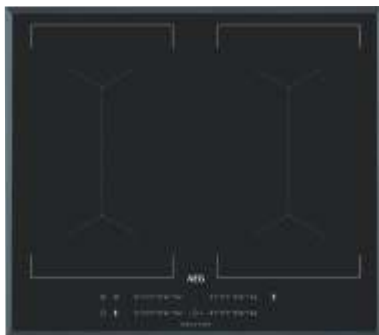

AEG

Cuptor electric

BPK748380M*

Caracteristici

- Cuptor electric multifuncțional (16 funcții)
- Convecție
- **Autocurățare pirolitică - 3 moduri**
- **Conectivitate WI-FI**; Touch control
- **Meniu în limba română**
- Panel frontal de sticlă; Afișaj digital
- 160 de programe predefinite
- **Ușă cu 4 straturi de geam**
- **Închidere amortizată a ușii**
- Grill
- Senzor gătire
- Ghidaj telescopic pe 1 nivel
- Volum net cavitate 71 litri
- Clasă eficiență energetică A++
- Inox antiamprentă

Preț ofertă

4199 lei

Plită inducție

IKE64450FB*

Caracteristici

- Lățime 60 cm
- 4 zone de gătit
- **Control touch**
- Booster
- Timer electronic
- Oprire automată
- Detectarea vaselor
- Funcție pauză
- Blocare de siguranță pentru copii
- Semnal acustic
- Culoare neagră

Preț ofertă

2399 lei

Hotă casetă

DGE5661HM*

Caracteristici

- Lățime 54 cm
- **Conectivitate plită**
- **Telecomandă disponibilă ca accesoriu opțional**
- 1 motor
- 3 viteze + intensiv
- 1 filtru de aluminiu lavabil
- Control electronic
- Putere de absorbție - **700 mc/h**
- Inox