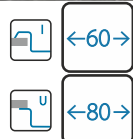

PACHETE RECOMANDATE ALGRANIT

ATROX cu BATERIE JANA & DOZATOR & SITA & TOCATOR & ALLROUND mini

Algranit

Atrox 10

Dimensiune: 400 x 500 mm
Dimensiune cuva: 320 x 340 x 195 mm

alb	3011187
bej	3011188
gri	3011189
negru	3011190

~~2116~~
1689
lei

Atox 20

Dimensiune: 470 x 500 mm
Dimensiune cuva: 390 x 340 x 195 mm

alb	3011191
bej	3011192
gri	3011193
negru	3011194

~~2375~~
1799
lei

Atox 30

Dimensiune: 590 x 500 mm
Dimensiune cuva: 510 x 340 x 195 mm

alb	3011195
bej	3011196
gri	3011197
negru	3011198

~~2417~~
1849
lei

Atox 40

Dimensiune: 790 x 500 mm
Dimensiune cuva: 710 x 340 x 195 mm

alb	3011199
bej	3011200
gri	3011201
negru	3011202

~~2649~~
1999
lei

Atox 50

Dimensiune: 790 x 500 mm
Dimensiune cuva: 390 x 340 x 195 mm
300 x 340 x 195 mm

alb	3011203
bej	3011204
gri	3011205
negru	3011206

~~2549~~
1999
lei