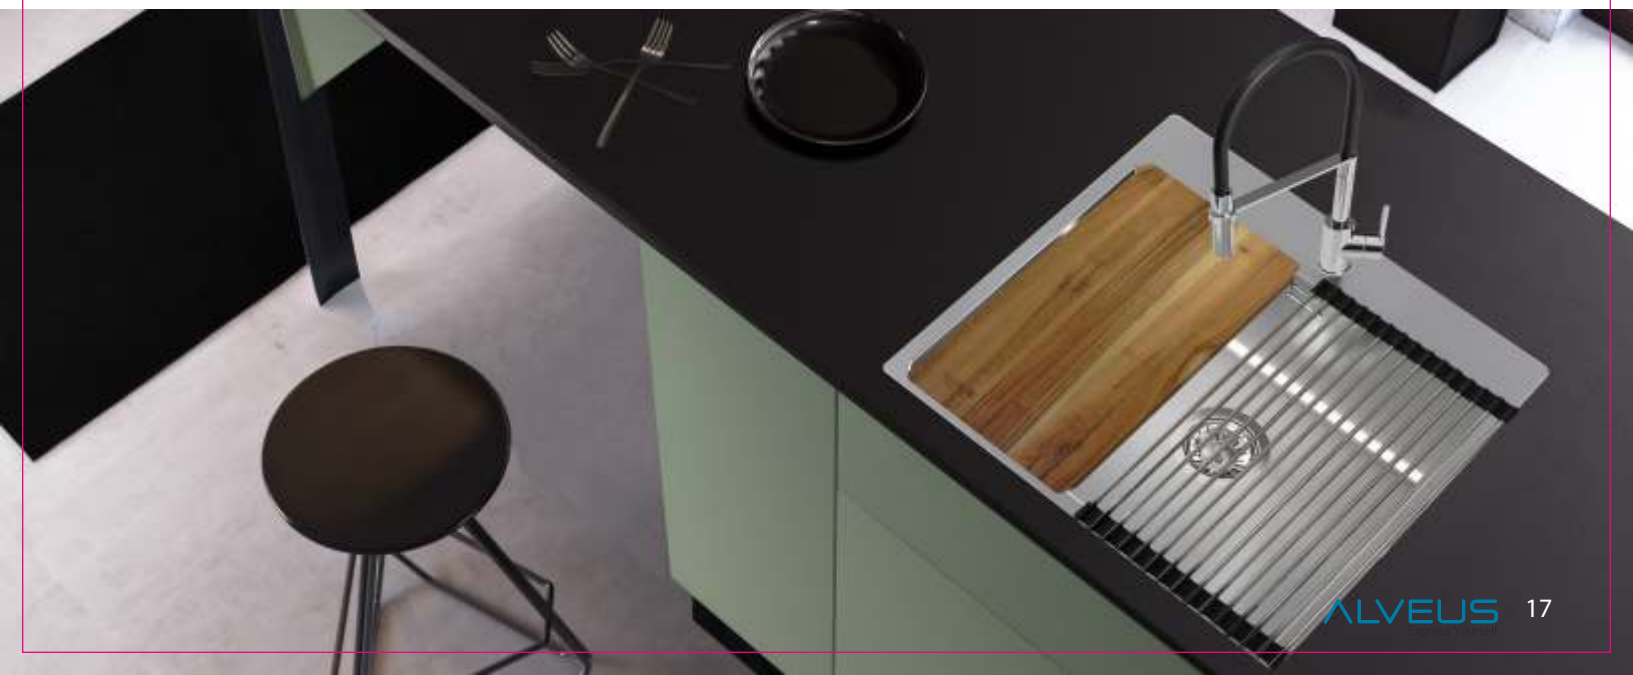

### Nox 130

Dimensiune: 740 x 515 mm  
Dimensiune cuva: 700 x 400 x 200 mm

1149938

**3525**

**2989**

lei