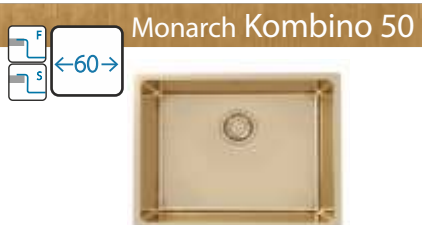

### Monarch Quadrix 60

Dimensiune: 790 x 450 mm  
Dimensiune cuva: 740 x 400 x 200 mm

	auriu	1153741
	bronz	1153742
	cupru	1153743
	antracit	1153744

~~6405~~

**5769**

lei

## Monarch KOMBINO

Dimensiune cuva: 180 x 400 x 140 mm

	auriu	1120360
	bronz	1122672
	cupru	1120330
	antracit	1122671

**1902**  
**1699**  
lei

Dimensiune cuva: 340 x 400 x 195 mm

	auriu	1140663
	bronz	1140665
	cupru	1140664
	antracit	1140666

**2315**  
**2079**  
lei

Dimensiune cuva: 500 x 400 x 195 mm

	auriu	1120361
	bronz	1122674
	cupru	1120381
	antracit	1122673

**3095**  
**2699**  
lei

Dimensiune: 540 x 440 mm  
Dimensiune cuva: 500 x 400 x 195 mm