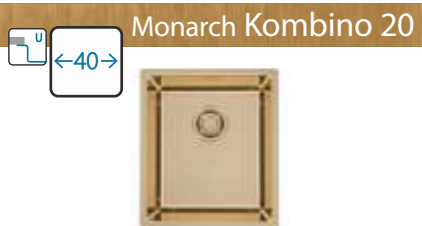

### Monarch Quadrix 50

Dimensiune: 550 x 450 mm  
Dimensiune cuva: 500 x 400 x 200 mm

	auriu	1153734
	bronz	1153736
	cupru	1153737
	antracit	1153735

~~6000~~

**5399**

lei

### Monarch Quadrix 60

Dimensiune: 790 x 450 mm  
Dimensiune cuva: 740 x 400 x 200 mm

	auriu	1153741
	bronz	1153742
	cupru	1153743
	antracit	1153744

~~6405~~

**5769**

lei

## Monarch KOMBINO

Dimensiune cuva: 180 x 400 x 140 mm

	auriu	1120360
	bronz	1122672
	cupru	1120330
	antracit	1122671

**1902**  
**1699**  
lei

Dimensiune cuva: 340 x 400 x 195 mm

	auriu	1140663
	bronz	1140665
	cupru	1140664
	antracit	1140666