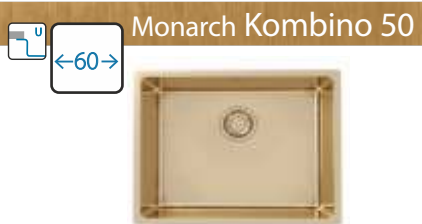

### Monarch Quadrix 60

Dimensiune: 790 x 450 mm  
Dimensiune cuva: 740 x 400 x 200 mm

	auriu	1153741
	bronz	1153742
	cupru	1153743
	antracit	1153744

~~6405~~

**5769**

lei

## Monarch KOMBINO

Dimensiune cuva: 180 x 400 x 140 mm

	auriu	1120360
	bronz	1122672
	cupru	1120330
	antracit	1122671

**1902**  
**1699**  
lei

Dimensiune cuva: 340 x 400 x 195 mm

	auriu	1140663
	bronz	1140665
	cupru	1140664
	antracit	1140666

**2315**  
**2079**  
lei

Dimensiune cuva: 500 x 400 x 195 mm

	auriu	1120361
	bronz	1122674
	cupru	1120381
	antracit	1122673

**3095**  
**2699**  
lei

Dimensiune: 540 x 440 mm  
Dimensiune cuva: 500 x 400 x 195 mm