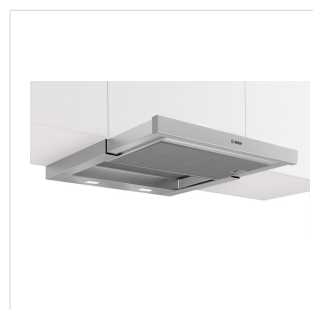

2809 RON
Pret lista

2289 RON
Pret oferta

Seria 6
Hotă telescopică, incorporabilă, Inox
DFR067T51

TIP HOTĂ

- Lățime: 60 cm
- Culoare: inox
- Pentru instalare în dulap special (60 cm)
- Funcționare în regim de evacuare sau de recirculare a aerului
- Pentru instalare în mod recirculare aer este nevoie de kit de recirculare standard sau kit de recirculare CleanAir Plus, disponibile ca accesorii opționale

CONFORT

- Control electronic cu Taste "push-button" și Afisaj digital cu 7 segmente
- 3 trepte de putere + 2 intensiv
- Treaptă Intensiv cu resetare automată la o treaptă inferioară după 6 min
- Funcție de operare cu oprire automată după 10 min
- Funcție DimmLight - reducerea intensității luminoase
- Funcție Softlight
- Iluminare 2 x 1,5W LED
- Temperatura de culoare: 3500 K
- Intensitate luminoasă: 294 lux
- Caselă cu ramă de inox
- Filtru de grosime din metal (poate fi curățat în mașina de spălat vase)
- Indicator de saturare pentru filtrul de grăsime și carbon

MOD DE LITURI /ZARE/ FUNCȚIONARE

Preturile includ tva si timbru verde.