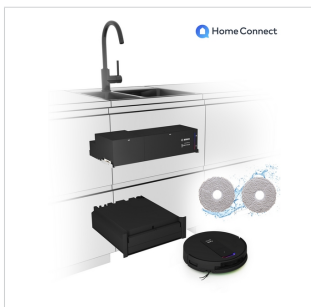

12129 RON
Pret lista

9959 RON
Pret oferta

Aspirator robot încorporabil
BCR13BX1

PERFORMANȚĂ:

- Un parteneriat cu ECOVACS pentru dezvoltarea unor soluții inovatoare de curățare a podelelor, care a dus la crearea primului robot de aspirare și mop încorporabil invizibil din lume.
- Robot ultra#plat de doar 8,4 cm, care alunecă cu ușurință sub mobilier pentru o curățare profundă și temeinică, ajungând în zonele greu accesibile unde alte dispozitive nu pot pătrunde.
- Mop cu rotație și rază extinsă: îndepărtează murdăria la o distanță de mai puțin de 2 mm de pereți și 30 mm în colțuri.
- Putere maximă de aspirare: 20.000 Pa.
- Camera și lumină structurată Smart Vision: pentru navigare precisă și curățare neîntreruptă.
- Navigație și comportament controlate de senzori: Navigație LiDAR 360°, senzor de impact (bumper), senzor de urmărire a pereților, detectare automată a covoarelor și ridicare automată a lavetelor de mop cu 9 mm.
- Depășirea obstacolelor (Barrier Crossing): traversează fără efort praguri și denivelări de până la 20 mm.
- Standarde de calitate germane - Durabilitate: pentru o performanță de curățare sigură și de lungă durată în care poți avea încredere.

IGIENĂ/CURĂȚENIE:

- Funcție Reduced Tangling: previne încurcarea firelor de păr în jurul periei.
- Aspirară și șterge într-o singură mișcare.

Preturile includ tva si timbru verde.