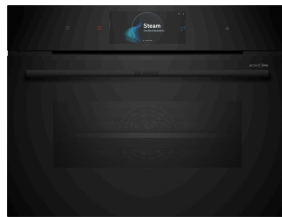

11899 RON
Pret lista

9799 RON
Pret oferta

Seria 8
Cuptor compact cu funcție de abur, încorporabil, Negru
CSG958DB1

TIP CUPTOR / MODURI DE ÎNCĂLZIRE:

SISTEM DE ACCES CUPTOR:

- 3 niveluri de coacere
- ClipRail - 1 suport telescopic cu amplasare independentă , cu funcție Stop, extensie completă

DESIGN: