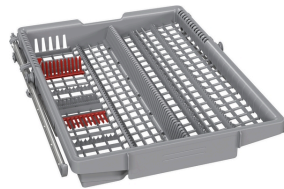

439 RON
Pret lista

359 RON
Pret oferta

Sertar Vario 1
SGZ4DX12

- Tacămurile și obiectele mici de bucătărie pot fi depozitate în siguranță utilizând optim spațiul, curățate eficient și ușor de îndepărtat.
- Flexibilitate îmbunătățită datorită celor două rânduri de pini rabatabile de culoare roșie aflate pe partea stângă
- Spațiu suplimentar pentru vase mici (de exemplu, boluri mici, cești de espresso etc.) sau pentru tacămuri mari (de exemplu, polonice, teluri etc.)
- Pentru mașini de spălat vase cu lățimea de 45 cm, cu al treilea nivel de încărcare retroactiv
- (►) Vă rugăm să verificați compatibilitatea cu aparatul dumneavoastră înainte de a plasa comanda)
- 4242005426362