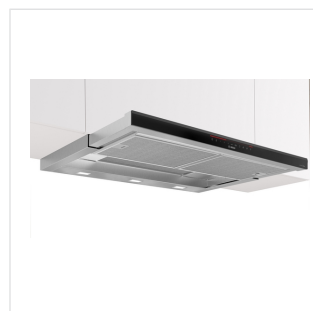

6089 RON
Pret lista

4999 RON
Pret oferta

Seria 8
Hotă telescopică, incorporabilă, Inox
DFS09K54

TIP HOTĂ

- Lățime: 90 cm
- Culoare: inox
- Pentru instalare în dulap special
- Funcționare în regim de evacuare sau de recirculare a aerului
- Pentru instalare în mod recirculare aer este nevoie de kit de recirculare standard sau kit de recirculare CleanAir Plus, disponibile ca accesorii opționale

CONFORT

- Senzor Perfect Air - determină calitatea aerului și ajustează automat puterea de funcționare
- TouchControl cu LightLine
- Control electronic cu TouchControl și LightLine
- Control electronic
- TouchControl (3 trepte de putere + 2 intensiv) cu LightLine
- Control electronic via TouchControl, funcționare automată
- TouchControl pentru trepte de putere și iluminare
- 3 trepte de putere + 2 intensiv
- Treaptă Intensiv cu resetare automată la o treaptă inferioară după 6 min
- Funcție de operare cu oprire automată după 10 min

DIMENSIUNI

- Iluminare 3 x 1,5W LED